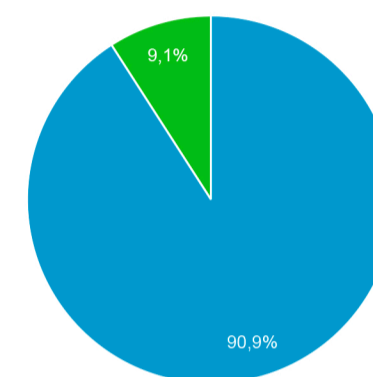

Utenti 868.288	Nuovi utenti 863.630	Sessioni 1.004.305	Numero di sessioni per utente 1,16
Visualizzazioni di pagina 1.204.349	Pagine/sessione 1,20	Durata sessione media 00:00:42	Frequenza di rimbalzo 88,46%

■ New Visitor ■ Returning Visitor