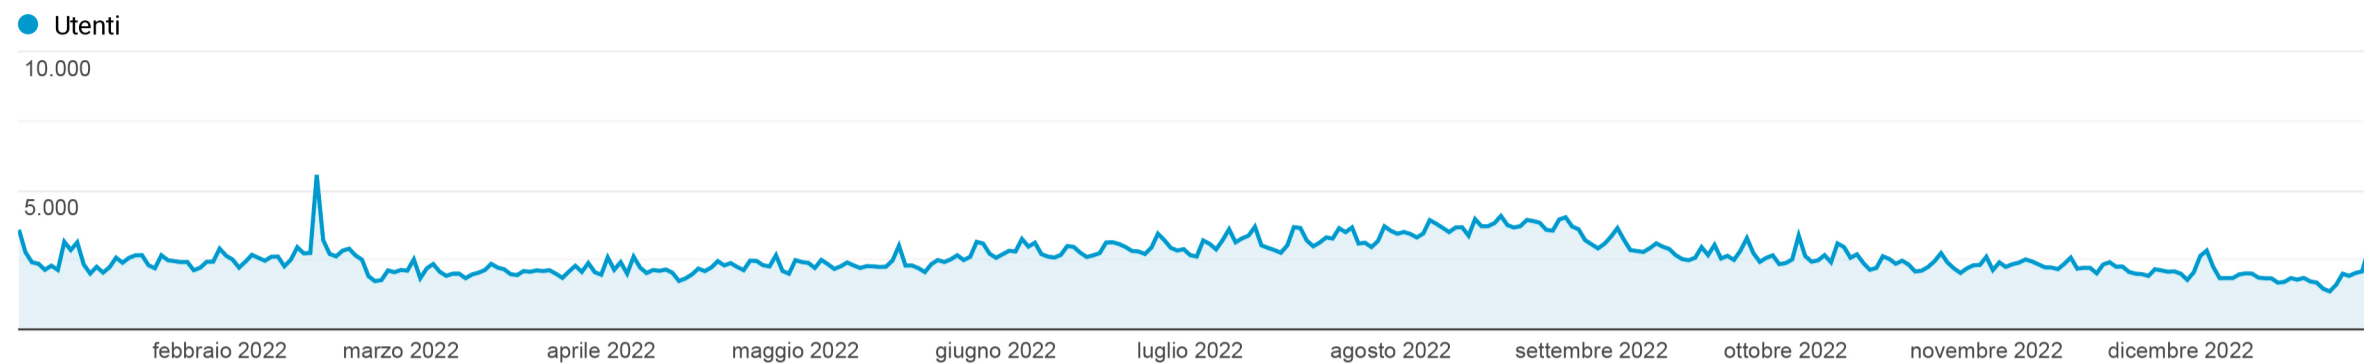

Panoramica del pubblico

Tutti gli utenti
100,00% Utenti

1 gen 2022 - 31 dic 2022

Panoramica

Utenti 868.288	Nuovi utenti 863.630	Sessioni 1.004.305	Numero di sessioni per utente 1,16
Visualizzazioni di pagina 1.204.349	Pagine/sessione 1,20	Durata sessione media 00:00:42	Frequenza di rimbalzo 88,46%