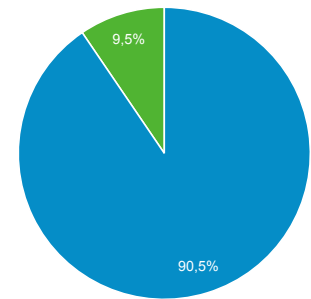

Panoramica del pubblico

Tutti gli utenti
100,00% Utenti

1 gen 2022 - 30 apr 2022

Panoramica

Utenti
258.354

Nuovi utenti
254.258

Sessioni
297.519

Numero di sessioni per utente
1,15

Visualizzazioni di pagina
362.484

Pagine/sessione
1,22

Durata sessione media
00:00:45

Frequenza di rimbalzo
87,80%

■ New Visitor ■ Returning Visitor

Lingua	Utenti	% Utenti
1. it-it	167.946	64,32%
2. it	58.804	22,52%
3. en-us	19.744	7,56%
4. en-gb	4.627	1,77%
5. de-de	1.076	0,41%
6. fr-fr	942	0,36%
7. es-es	672	0,26%
8. c	509	0,19%
9. de	492	0,19%
10. zh-cn	376	0,14%