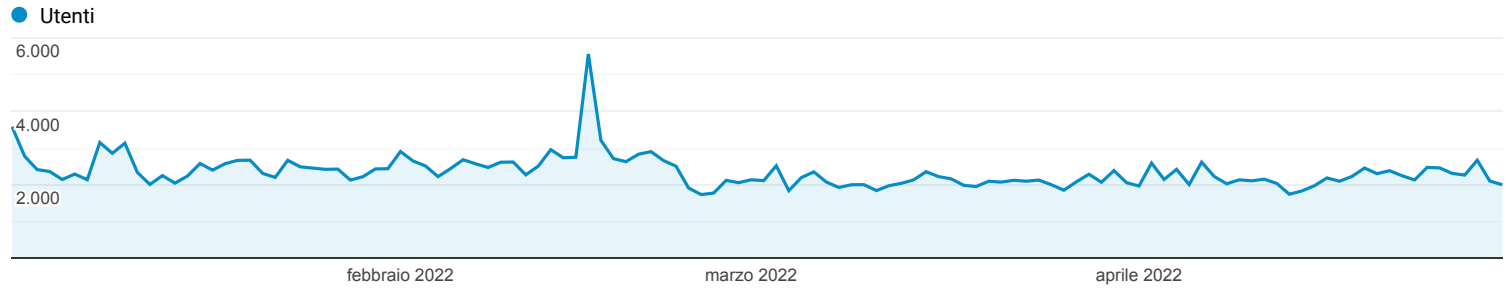

Panoramica del pubblico

Tutti gli utenti
100,00% Utenti

1 gen 2022 - 30 apr 2022

Panoramica

Utenti
258.354

Nuovi utenti
254.258

Sessioni
297.519

Numero di sessioni per utente
1,15

Visualizzazioni di pagina
362.484

Pagine/sessione
1,22

Durata sessione media
00:00:45

Frequenza di rimbalzo
87,80%

■ New Visitor ■ Returning Visitor

Lingua	Utenti	% Utenti
1. it-it	167.946	64,32%
2. it	58.804	22,52%
3. en-us	19.744	7,56%
4. en-gb	4.627	1,77%
5. de-de	1.076	0,41%
6. fr-fr	942	0,36%
7. es-es	672	0,26%
8. c	509	0,19%
9. de	492	0,19%
10. zh-cn	376	0,14%