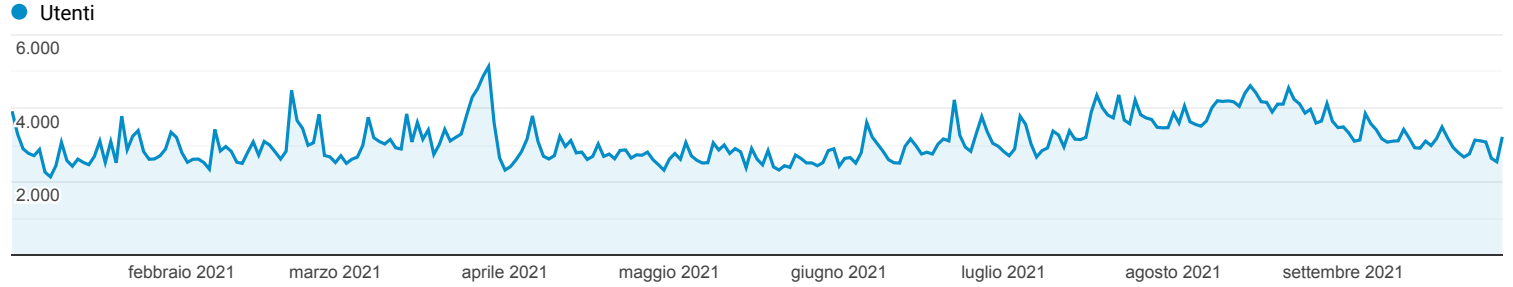

Panoramica del pubblico

Tutti gli utenti
100,00% Utenti

1 gen 2021 - 30 set 2021

Panoramica

Utenti
772.004

Nuovi utenti
766.537

Sessioni
899.778

Numero di sessioni per utente
1,17

Visualizzazioni di pagina
1.088.876

Pagine/sessione
1,21

Durata sessione media
00:00:43

Frequenza di rimbalzo
88,88%

■ New Visitor ■ Returning Visitor

Lingua	Utenti	% Utenti
1. it-it	510.320	65,77%
2. it	171.674	22,12%
3. en-us	42.496	5,48%
4. en-gb	16.002	2,06%
5. de-de	4.186	0,54%
6. fr-fr	3.564	0,46%
7. es-es	2.330	0,30%
8. de	1.663	0,21%
9. nl-nl	1.345	0,17%
10. en-us.utf-8	1.199	0,15%