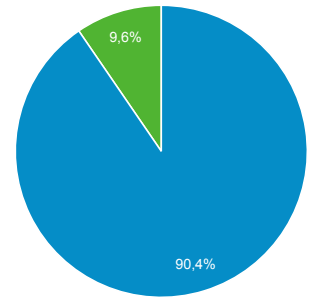

Panoramica del pubblico

Tutti gli utenti
100,00% Utenti

1 gen 2021 - 30 set 2021

Panoramica

Utenti
772.004

Nuovi utenti
766.537

Sessioni
899.778

Numero di sessioni per utente
1,17

Visualizzazioni di pagina
1.088.876

Pagine/sessione
1,21

Durata sessione media
00:00:43

Frequenza di rimbalzo
88,88%

■ New Visitor ■ Returning Visitor

Lingua	Utenti	% Utenti
1. it-it	510.320	65,77%
2. it	171.674	22,12%
3. en-us	42.496	5,48%
4. en-gb	16.002	2,06%
5. de-de	4.186	0,54%
6. fr-fr	3.564	0,46%
7. es-es	2.330	0,30%
8. de	1.663	0,21%
9. nl-nl	1.345	0,17%
10. en-us.utf-8	1.199	0,15%