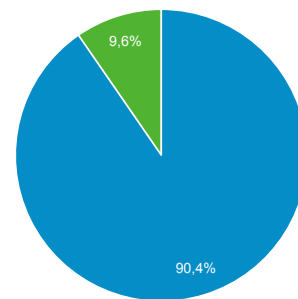

622.726

Sessioni

735.457

Numero di sessioni per utente

1,16

Visualizzazioni di pagina

896.639

Pagine/sessione

1,22

Durata sessione media

00:00:44

Frequenza di rimbalzo

89,36%

New Visitor Returning Visitor

Lingua	Utenti	% Utenti
1. it-it	359.110	56,60%
2. it	197.366	31,10%
3. en-us	43.043	6,78%
4. en-gb	10.541	1,66%
5. fr-fr	2.208	0,35%
6. en	2.185	0,34%
7. de-de	1.861	0,29%
8. es-es	1.613	0,25%
9. de	1.563	0,25%
10. it-ch	1.179	0,19%