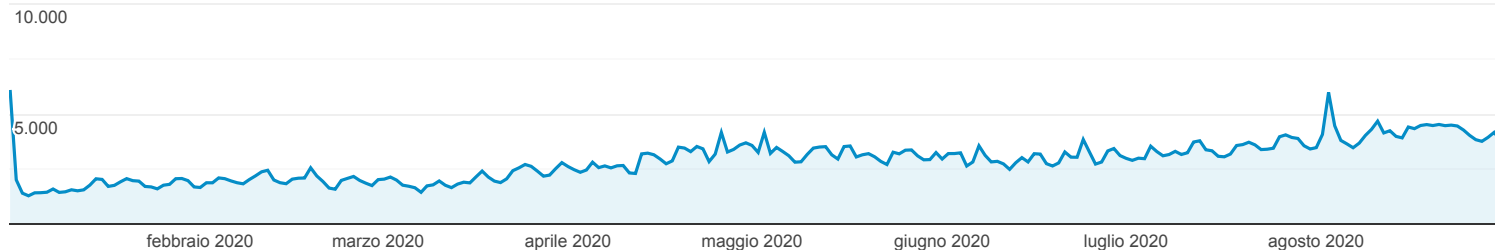

Panoramica del pubblico

Tutti gli utenti
100,00% Utenti

1 gen 2020 - 31 ago 2020

Panoramica

Utenti

Utenti

631.981

Nuovi utenti

622.726

Sessioni

735.457

Numero di sessioni per utente

1,16

Visualizzazioni di pagina

896.639

Pagine/sessione

1,22

Durata sessione media

00:00:44

Frequenza di rimbalzo

89,36%

New Visitor Returning Visitor

Lingua	Utenti	% Utenti
1. it-it	359.110	56,60%
2. it	197.366	31,10%
3. en-us	43.043	6,78%
4. en-gb	10.541	1,66%
5. fr-fr	2.208	0,35%
6. en	2.185	0,34%
7. de-de	1.861	0,29%
8. es-es	1.613	0,25%
9. de	1.563	0,25%
10. it-ch	1.179	0,19%