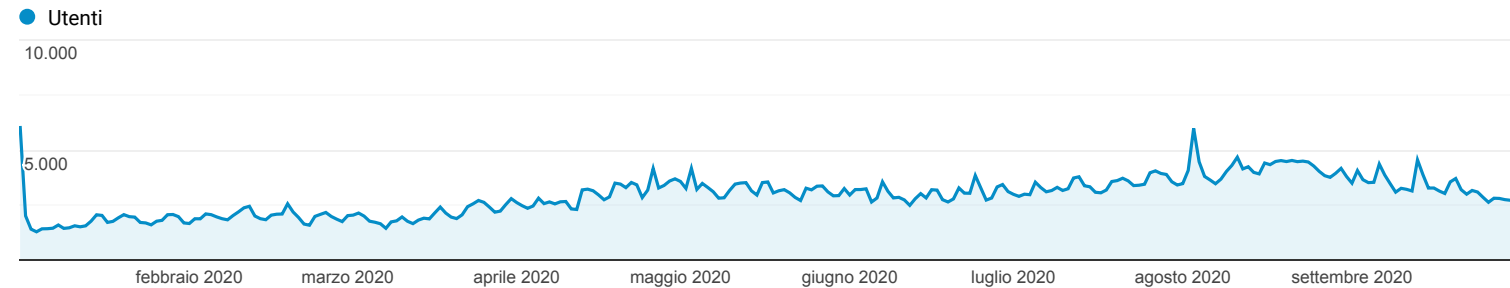

Panoramica del pubblico

 **Tutti gli utenti**
100,00% Utenti

1 gen 2020 - 30 set 2020

Panoramica

Utenti
721.604

Nuovi utenti
710.487

Sessioni
841.214

Numero di sessioni per utente
1,17

Visualizzazioni di pagina
1.026.937

Pagine/sessione
1,22

Durata sessione media
00:00:44

Frequenza di rimbalzo
89,23%

■ New Visitor ■ Returning Visitor

Lingua	Utenti	% Utenti
1. it-it	404.708	55,82%
2. it	230.285	31,76%
3. en-us	48.450	6,68%
4. en-gb	12.737	1,76%
5. en	2.758	0,38%
6. fr-fr	2.565	0,35%
7. de-de	2.201	0,30%
8. de	1.944	0,27%
9. es-es	1.857	0,26%
10. fr	1.308	0,18%