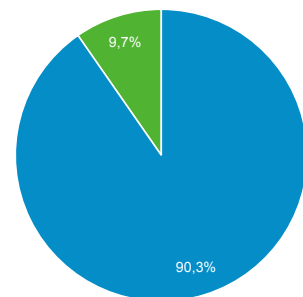

Panoramica del pubblico

 **Tutti gli utenti**
100,00% Utenti

1 gen 2020 - 30 set 2020

Panoramica

Utenti
721.604

Nuovi utenti
710.487

Sessioni
841.214

Numero di sessioni per utente
1,17

Visualizzazioni di pagina
1.026.937

Pagine/sessione
1,22

Durata sessione media
00:00:44

Frequenza di rimbalzo
89,23%

■ New Visitor ■ Returning Visitor

Lingua	Utenti	% Utenti
1. it-it	404.708	55,82%
2. it	230.285	31,76%
3. en-us	48.450	6,68%
4. en-gb	12.737	1,76%
5. en	2.758	0,38%
6. fr-fr	2.565	0,35%
7. de-de	2.201	0,30%
8. de	1.944	0,27%
9. es-es	1.857	0,26%
10. fr	1.308	0,18%