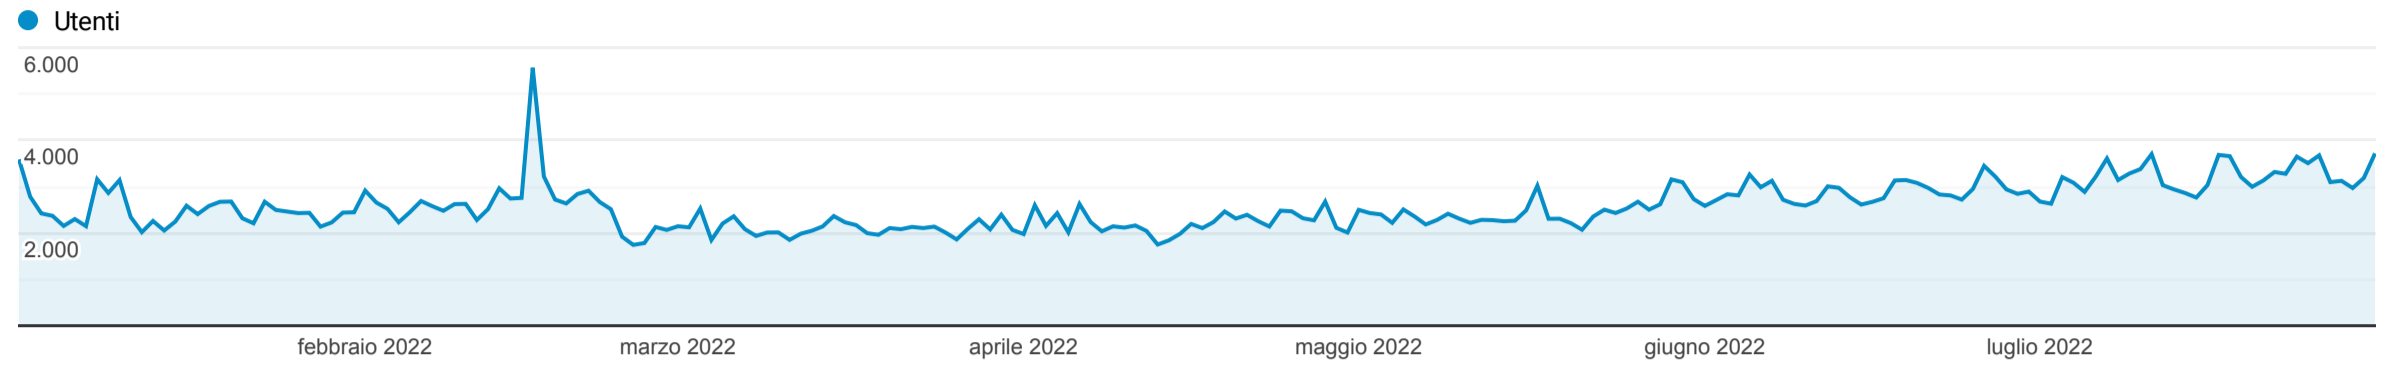

Panoramica del pubblico

1 gen 2022 - 31 lug 2022

Tutti gli utenti
100,00% Utenti

Panoramica

Utenti 490.798	Nuovi utenti 492.143	Sessioni 573.074	Numero di sessioni per utente 1,17
Visualizzazioni di pagina 687.507	Pagine/sessione 1,20	Durata sessione media 00:00:42	Frequenza di rimbalzo 88,34%