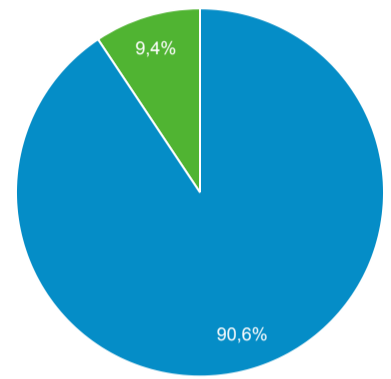

Utenti 490.798	Nuovi utenti 492.143	Sessioni 573.074	Numero di sessioni per utente 1,17
Visualizzazioni di pagina 687.507	Pagine/sessione 1,20	Durata sessione media 00:00:42	Frequenza di rimbalzo 88,34%

■ New Visitor ■ Returning Visitor