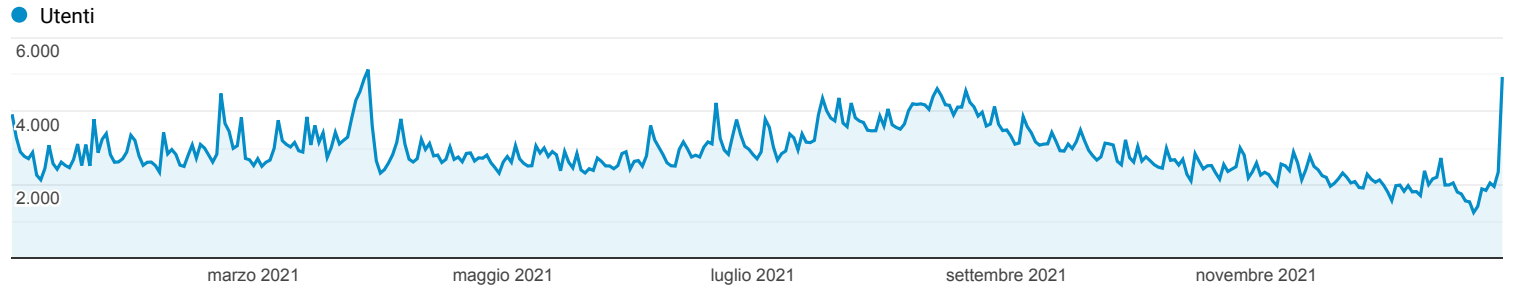

Panoramica del pubblico

Tutti gli utenti
 100,00% Utenti

1 gen 2021 - 31 dic 2021

Panoramica

Utenti 963.674	Nuovi utenti 955.540	Sessioni 1.121.726
Numero di sessioni per utente 1,16	Visualizzazioni di pagina 1.360.358	Pagine/sessione 1,21
Durata sessione media 00:00:43	Frequenza di rimbalzo 88,79%	