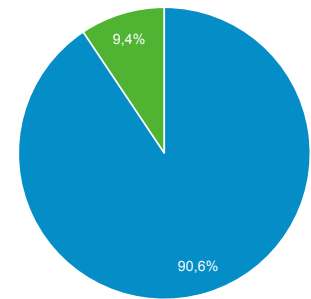

Utenti 963.674	Nuovi utenti 955.540	Sessioni 1.121.726
Numero di sessioni per utente 1,16	Visualizzazioni di pagina 1.360.358	Pagine/sessione 1,21
Durata sessione media 00:00:43	Frequenza di rimbalzo 88,79%	

■ New Visitor ■ Returning Visitor