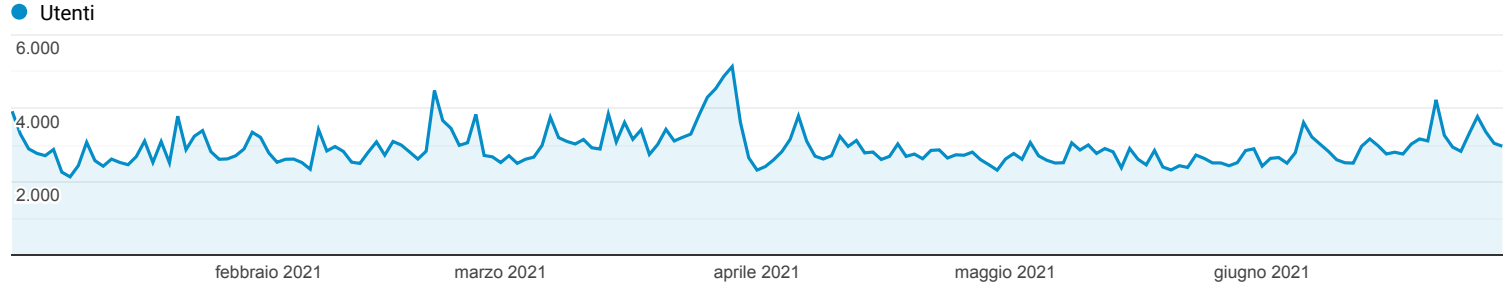

Panoramica del pubblico

Tutti gli utenti
 100,00% Utenti

1 gen 2021 - 30 giu 2021

Panoramica

Utenti
473.618

Nuovi utenti
474.408

Sessioni
557.813

Numero di sessioni per utente
1,18

Visualizzazioni di pagina
679.481

Pagine/sessione
1,22

Durata sessione media
00:00:45

Frequenza di rimbalzo
88,67%

■ New Visitor ■ Returning Visitor

Lingua	Utenti	% Utenti
1. it-it	315.170	65,65%
2. it	105.625	22,00%
3. en-us	26.791	5,58%
4. en-gb	10.156	2,12%
5. de-de	2.405	0,50%
6. fr-fr	2.272	0,47%
7. es-es	1.518	0,32%
8. de	972	0,20%
9. nl-nl	811	0,17%
10. en-us.utf-8	808	0,17%