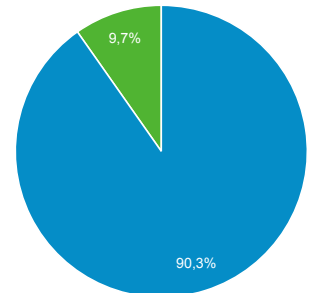

Panoramica del pubblico

Tutti gli utenti
 100,00% Utenti

1 gen 2021 - 30 giu 2021

Panoramica

Utenti
473.618

Nuovi utenti
474.408

Sessioni
557.813

Numero di sessioni per utente
1,18

Visualizzazioni di pagina
679.481

Pagine/sessione
1,22

Durata sessione media
00:00:45

Frequenza di rimbalzo
88,67%

■ New Visitor ■ Returning Visitor

Lingua	Utenti	% Utenti
1. it-it	315.170	65,65%
2. it	105.625	22,00%
3. en-us	26.791	5,58%
4. en-gb	10.156	2,12%
5. de-de	2.405	0,50%
6. fr-fr	2.272	0,47%
7. es-es	1.518	0,32%
8. de	972	0,20%
9. nl-nl	811	0,17%
10. en-us.utf-8	808	0,17%