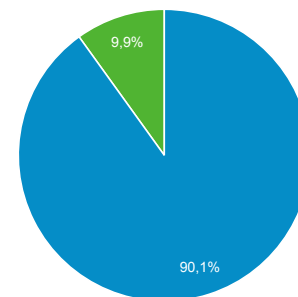

### Panoramica

Utenti  
**321.856**

Nuovi utenti  
**319.515**

Sessioni  
**376.210**

Numero di sessioni per utente  
**1,17**

Visualizzazioni di pagina  
**460.963**

Pagine/sessione  
**1,23**

Durata sessione media  
**00:00:46**

Frequenza di rimbalzo  
**88,38%**

■ New Visitor ■ Returning Visitor

| Lingua   | Utenti  | % Utenti |
|----------|---------|----------|
| 1. it-it | 215.290 | 65,96%   |
| 2. it    | 73.504  | 22,52%   |
| 3. en-us | 15.610  | 4,78%    |
| 4. en-gb | 7.016   | 2,15%    |
| 5. fr-fr | 1.640   | 0,50%    |
| 6. de-de | 1.602   | 0,49%    |
| 7. es-es | 1.100   | 0,34%    |
| 8. de    | 628     | 0,19%    |
| 9. nl-nl | 559     | 0,17%    |
| 10. en   | 504     | 0,15%    |