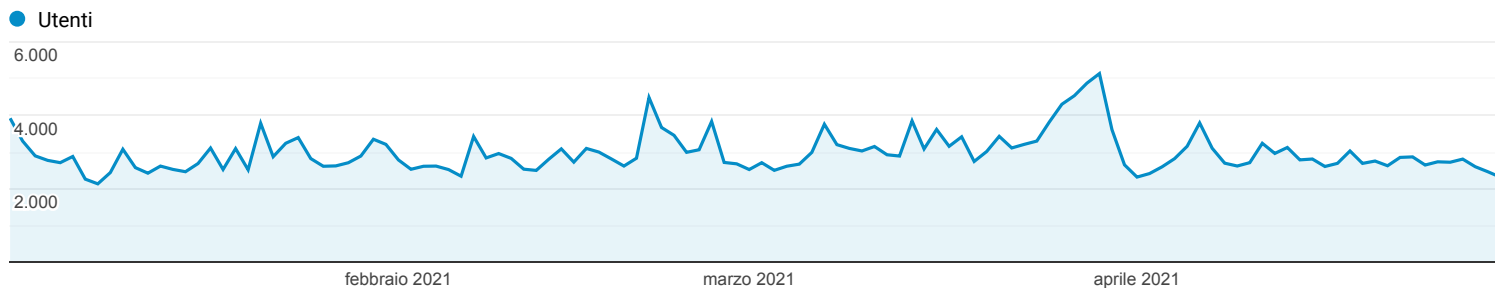

## Panoramica del pubblico

Tutti gli utenti  
100,00% Utenti

1 gen 2021 - 30 apr 2021

### Panoramica

Utenti  
**321.856**

Nuovi utenti  
**319.515**

Sessioni  
**376.210**

Numero di sessioni per utente  
**1,17**

Visualizzazioni di pagina  
**460.963**

Pagine/sessione  
**1,23**

Durata sessione media  
**00:00:46**