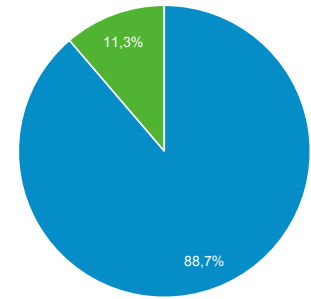

Utenti 856.954	Nuovi utenti 843.678	Sessioni 1.040.801
Numero di sessioni per utente 1,21	Visualizzazioni di pagina 1.302.267	Pagine/sessione 1,25
Durata sessione media 00:00:47	Frequenza di rimbalzo 88,22%	

■ New Visitor ■ Returning Visitor