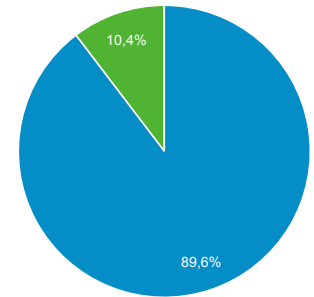

Panoramica del pubblico

Tutti gli utenti
100,00% Utenti

1 gen 2016 - 31 dic 2016

Panoramica

Utenti
424.701

Nuovi utenti
423.614

Sessioni
528.148

Numero di sessioni per utente
1,24

Visualizzazioni di pagina
731.199

Pagine/sessione
1,38

Durata sessione media
00:01:01

Frequenza di rimbalzo
85,37%

■ New Visitor ■ Returning Visitor

Lingua	Utenti	% Utenti
1. it-it	206.766	48,44%
2. it	175.749	41,18%
3. en-us	15.218	3,57%
4. fr	3.342	0,78%
5. en-gb	3.080	0,72%
6. de	2.374	0,56%
7. en	1.890	0,44%
8. fr-fr	1.864	0,44%
9. de-de	1.602	0,38%
10. es	1.317	0,31%