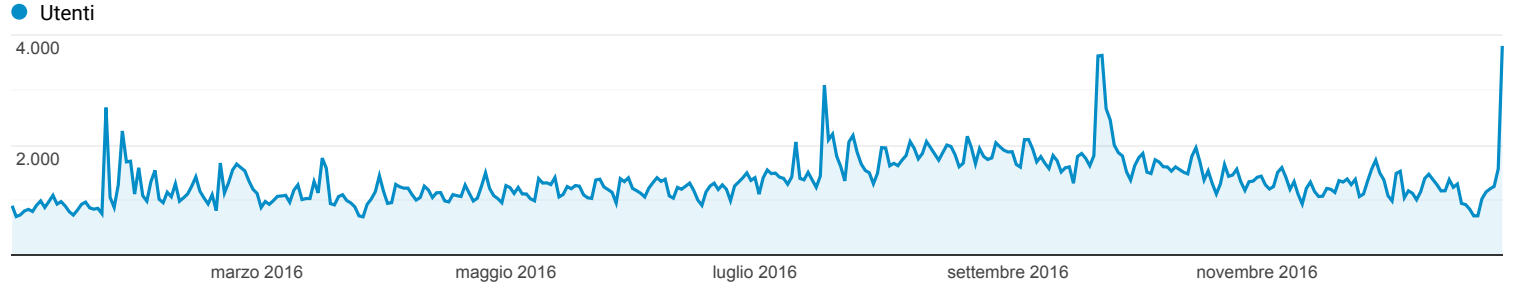

Panoramica del pubblico

Tutti gli utenti
100,00% Utenti

1 gen 2016 - 31 dic 2016

Panoramica

Utenti
424.701

Nuovi utenti
423.614

Sessioni
528.148

Numero di sessioni per utente
1,24

Visualizzazioni di pagina
731.199

Pagine/sessione
1,38

Durata sessione media
00:01:01

Frequenza di rimbalzo
85,37%

■ New Visitor ■ Returning Visitor

Lingua	Utenti	% Utenti
1. it-it	206.766	48,44%
2. it	175.749	41,18%
3. en-us	15.218	3,57%
4. fr	3.342	0,78%
5. en-gb	3.080	0,72%
6. de	2.374	0,56%
7. en	1.890	0,44%
8. fr-fr	1.864	0,44%
9. de-de	1.602	0,38%
10. es	1.317	0,31%