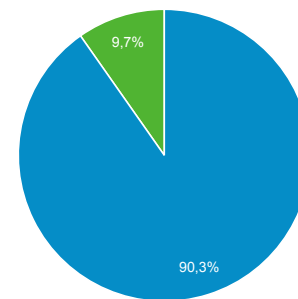

790.295

Sessioni

938.174

Numero di sessioni per utente

1,17

Visualizzazioni di pagina

1.147.466

Pagine/sessione

1,22

Durata sessione media

00:00:45

Frequenza di rimbalzo

89,06%

■ New Visitor ■ Returning Visitor

Lingua	Utenti	% Utenti
1. it-it	449.465	55,92%
2. it	254.597	31,67%
3. en-us	53.074	6,60%
4. en-gb	14.144	1,76%
5. en	3.067	0,38%
6. fr-fr	2.901	0,36%
7. de-de	2.536	0,32%
8. de	2.204	0,27%
9. es-es	2.074	0,26%
10. fr	1.474	0,18%