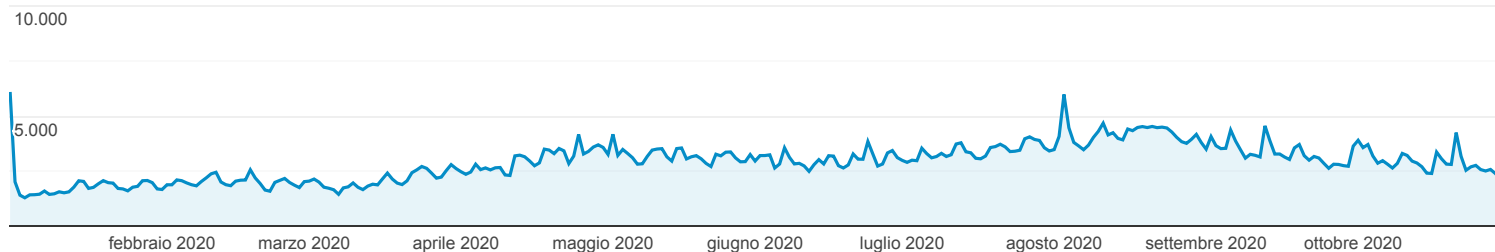

Panoramica del pubblico

Tutti gli utenti
100,00% Utenti

1 gen 2020 - 31 ott 2020

Panoramica

Utenti

Utenti

798.902

Nuovi utenti

790.295

Sessioni

938.174

Numero di sessioni per utente

1,17

Visualizzazioni di pagina

1.147.466

Pagine/sessione

1,22

Durata sessione media

00:00:45

Frequenza di rimbalzo

89,06%

■ New Visitor ■ Returning Visitor

Lingua	Utenti	% Utenti
1. it-it	449.465	55,92%
2. it	254.597	31,67%
3. en-us	53.074	6,60%
4. en-gb	14.144	1,76%
5. en	3.067	0,38%
6. fr-fr	2.901	0,36%
7. de-de	2.536	0,32%
8. de	2.204	0,27%
9. es-es	2.074	0,26%
10. fr	1.474	0,18%