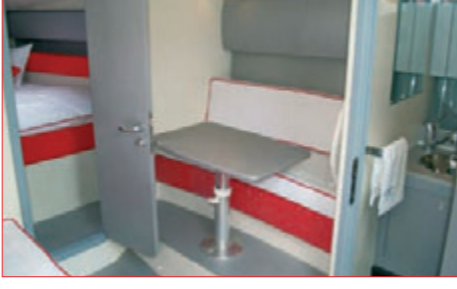

silver

red

black

LECCE - via Imbriani, 36 - info: 0832.393954 - www.blueice-boats.com - blueiceboats@gmail.com - Cantiere Nautico Asnago Cantù (CO)

BLUE ICE
38MXM

style eleganza comfort
liberi di volare

BLUE ICE

38mxm

Blu Ice 38 mxm esprime in maniera eccellente tutte le prerogative di un'imbarcazione open dalla spiccata vocazione sportiva. Stile, eleganza, elevate prestazioni in navigazione e abitabilità sono combinate tra loro in un equilibrio perfetto che fanno del Blu Ice 38 mxm un'imbarcazione unica nel suo genere, capace di riservare un comfort insolito per un open sportivo. Sono presenti 2 spaziose cabine: una per gli ospiti ed una armatoriale. Interessante la dinette trasformabile e la possibilità del doppio bagno. Il pozzetto prevede ampi prendisole, sia a poppa che a prua, un'ampia dinette con cucina ed un agevole passaggio per arrivare alla spiaggetta di poppa. I materiali impiegati sono di primissima qualità, il design è futuristico e accattivante, decisamente funzionale, soprattutto confortevole e raffinato nei dettagli. Nel complesso un'imbarcazione straordinaria, con una dotazione tecnologica all'avanguardia, in grado di regalare un'esperienza marina al di sopra di ogni aspettativa.

Dati tecnici

- Lunghezza f.t.: mt. 10,98
- Larghezza max: mt. 3,25
- Cabine: n. 2 + Dinette
- Bagni: n. 1
- Serbatoio carburante: 900 lt
- Serbatoio acqua: 300 lt
- Motorizzazione:

POWER BY VOLVO PENTA Volvo Penta
2xD4 260/300 hp